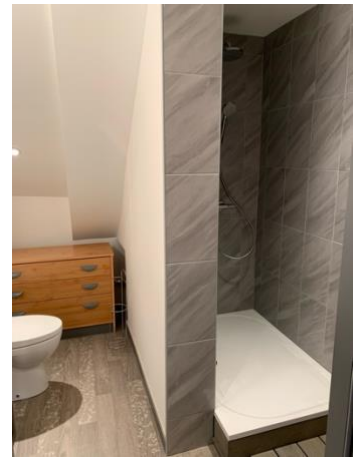

## Appartement meublé 50 m2

Centre village de Chirassimont

Appartement meublé/équipé de 50 m2 lumineux à 15 km de la sortie d'autoroute de Tarare centre et 10 min de st Symphorien de Lay

Comprends une entrée/séjour/cuisine 30 m2, une chambre de 15 m2, une salle de bain/toilette 5 m2

Le logement est pourvu :

Une chambre avec lit 140\*200/dressing/bureau

Cuisine équipée avec plaque vitrocéramique/four/hotte

Réfrigérateur avec partie congélateur

Machine à laver

Salle de bain avec grande douche/WC/meuble de rangement

Pièce à vivre avec canapé/enfilade

Toutes les pièces sont avec fenêtres double vitrage/volet roulant

Radiateur à inertie céramique avec thermostat

Fibre et parabole installées dans le logement(abonnement à la charge du locataire)